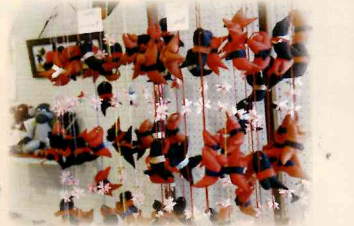

## 総合文化展

1階第1会議室  
・2階フロアおよび大ホール

10/31 9:30 ~ 16:00

11/1 9:30 ~ 13:00

文化協会・各自治会・婦人会  
・老人会・子どもたちなどの  
文化作品展示

【特別展示】

・つるし雛展(飯野町・飯坂町)